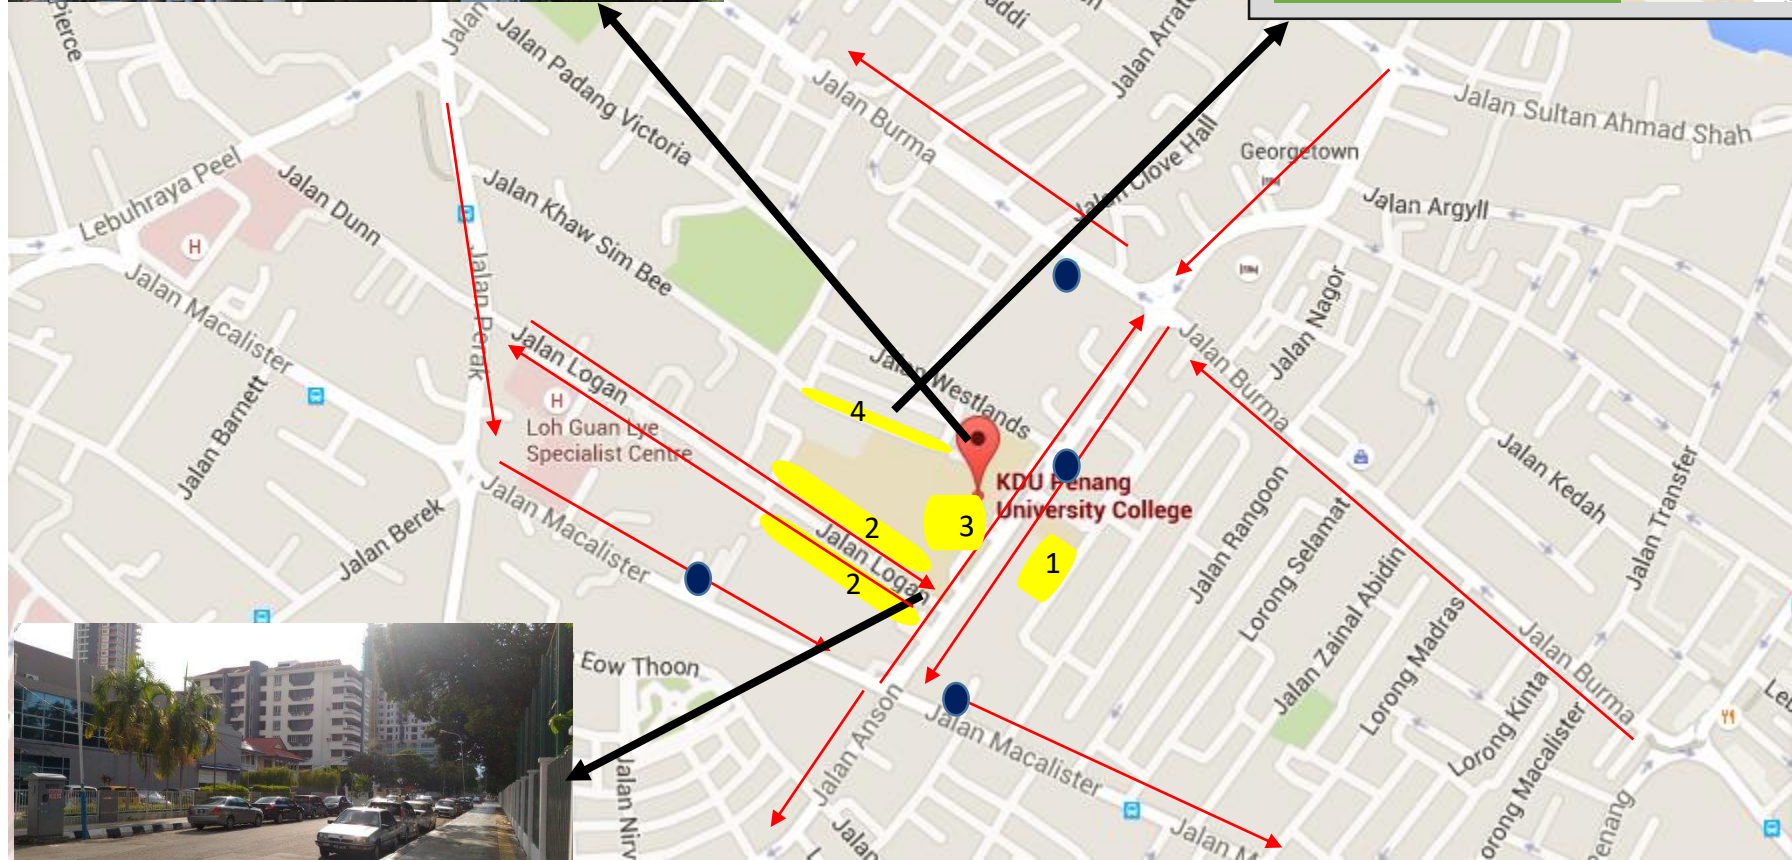

KDU Penang University College  
Jalan Anson, 10400 Penang

周辺地図

● 最寄りバス停

→ 通行方向

● 駐車場

1. Old Winston 点心レストラン 有料
2. Jalan Logan 路上駐車場 パーキングチケット使用
3. KDUビジターパーキング 無料、ただし1時間まで(15台分程)
4. Jal Khaw Sim Bee 路上駐車 パーキングチケット使用